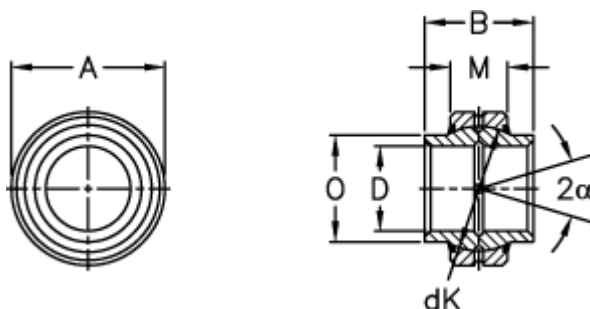

Varenummer: 03503050
Beskrivelse: Fluro Ledleje GE 50HO-2RS

Mål

A	= 75 0 -0,013
B	= 43
D	= 50 0 -0,012
dK	= 66
Dynamisk belastning C (kN)	= 156
Kipvinkel	= 3
M	= 28
O	= 56.5

Statisk belastning C0 (kN)	= 780
Vægt	= 550